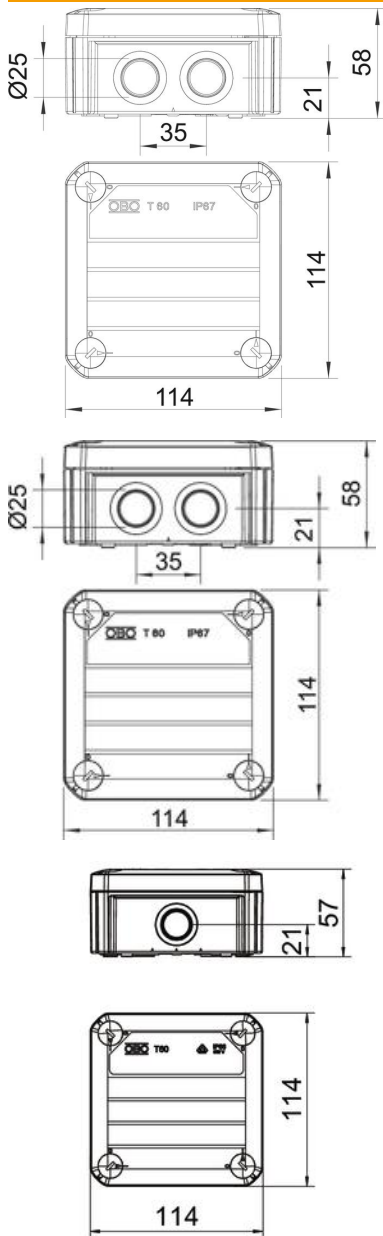

# Technisches Datenblatt

Kabelabzweigkasten T60 mit Ausschlageinführungen und 3 x V-TEC VM20 + Gegenmuttern  
Artikelnummer: 2007918

Kabelabzweigkasten zum Verbinden von Kabeln und Leitungen im Innenbereich und geschützten Außenbereichen. Quadratische Form mit Ausschlageinführungen an den Seiten und Ausschlageinführungen im Boden. Geeignet für die Wand-/ Deckenmontage und die Montage auf Montageblechen. Mit der Möglichkeit zur Innenbefestigung und Montage über die Eckdome. Deckel mit Schnellverschluss, plombierbar. Hergestellt aus halogenfreien und UB-stabilisierten Materialien.

Lichte Innenmaße: 100x100x48 mm

**PP** Polypropylen

## Stammdaten

Artikelnummer	2007918
Typ	T 60 M20 NL
Bezeichnung 1	Kabelabzweigkasten
Bezeichnung 2	mit 3xV-TEC VM und 3x116
Hersteller	OBO
Dimension	114x114x57
Farbe	lichtgrau; RAL 7035
Werkstoff	Polypropylen
Kleinste VK-Einheit	5
Mengeneinheit	Stück
Gewicht	15,1 kg
Gewichtseinheit	kg/100 St.

## Abmessungen

Länge	114 mm
Breite	114 mm
Höhe	57 mm